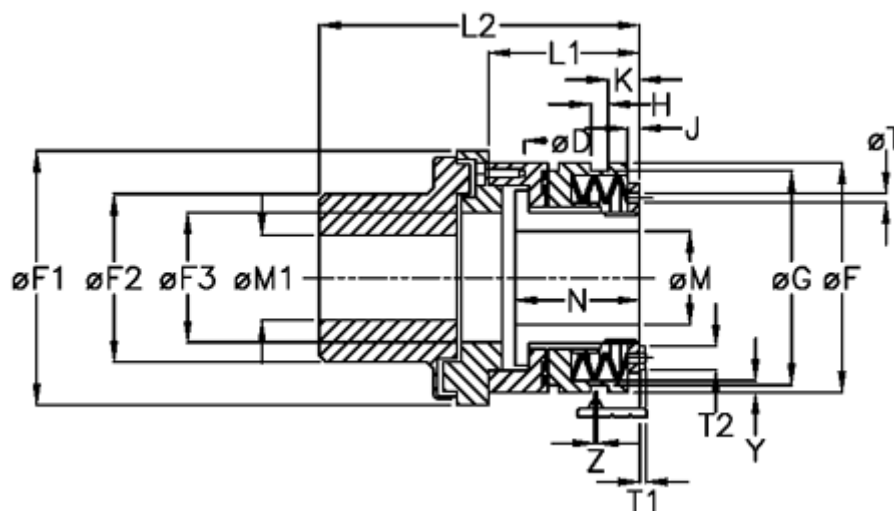

Varenummer: 46916541  
 Beskrivelse: Sikkerhedskobling Safeguard D 65 S

## Mål

D = 6xM12	K = 33.0	Tallerkenfjeder montering = 6x1S
F = 176	L1 = 113.5	Tallerkenfjeder udførelse = S - let
F1 = 148	L2 = 242.5	Y = 2
F2 = 107	M1 max = 70	Z = 0.1
F3 = 90	M max = 65	
G = 170.0	M min = 30	
H = 9	T1 = 5.5	
J = 12.0	T2 = 13	